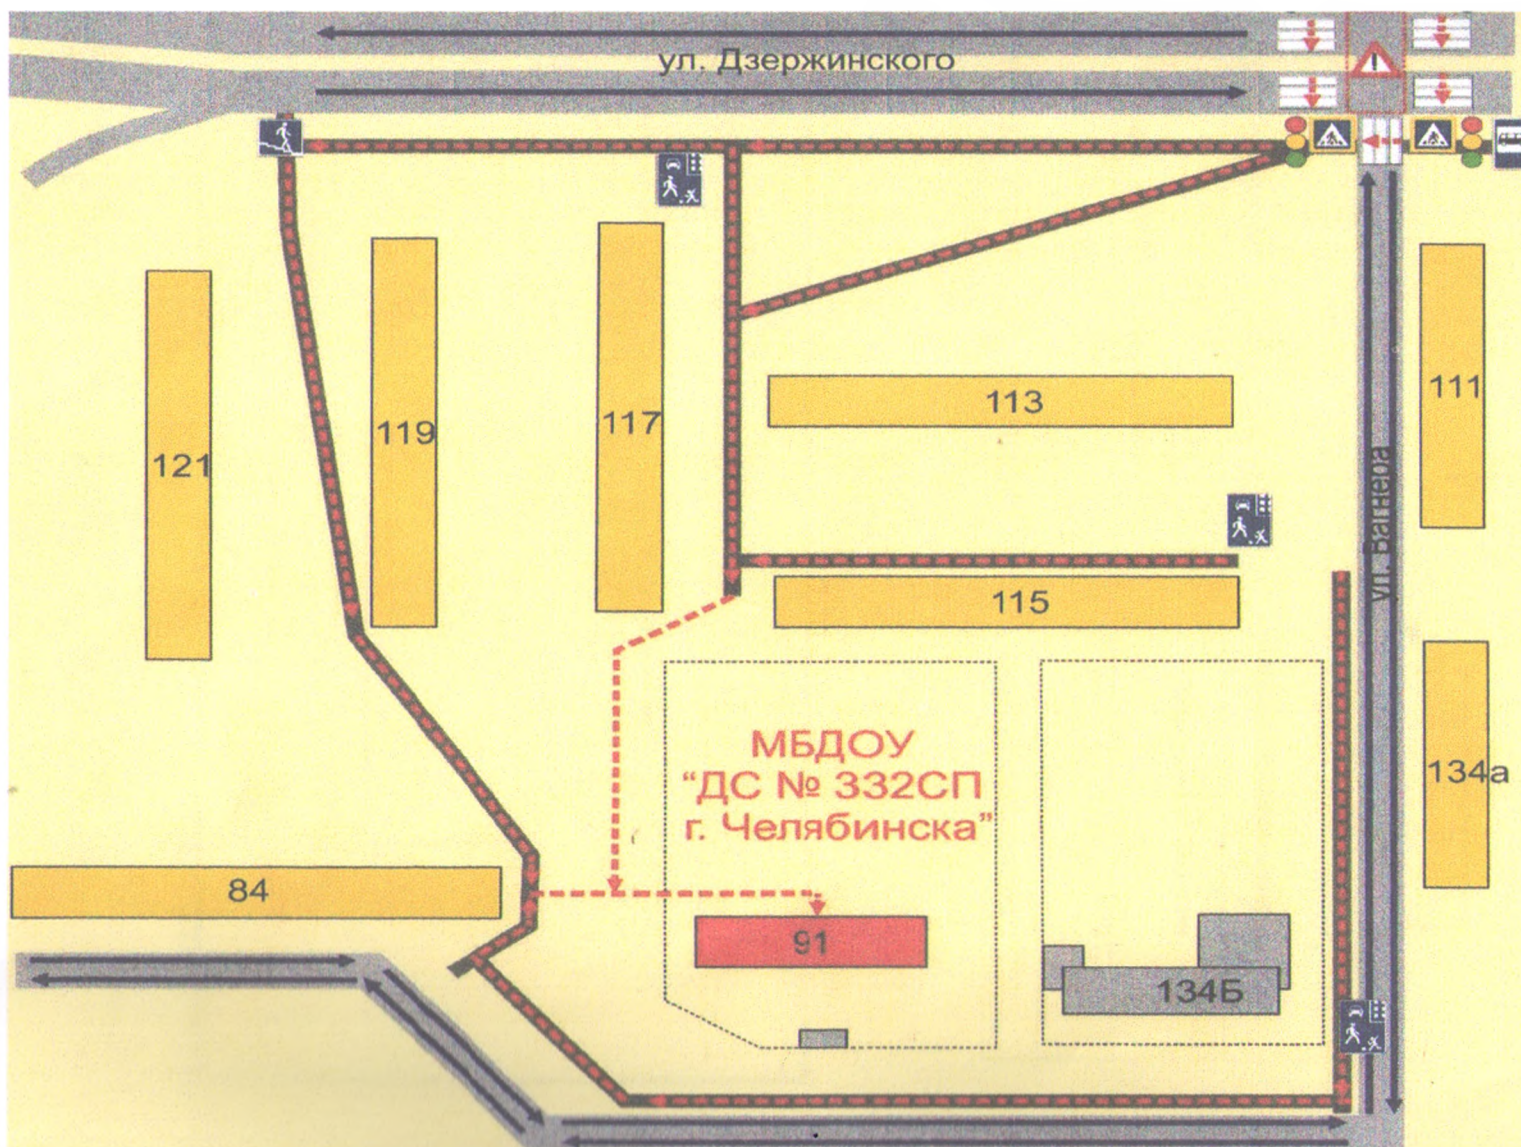

На схеме обозначено:

- здание МБДОУ ДС №332 СП с указанием территории принадлежащей непосредственно ОУ. Территория МБДОУ ограждена металлическим забором. Имеются грузовые ворота для въезда грузового транспорта и калитка для движения детей и родителей;
- автомобильные дороги и тротуары ограничены автомобильной дорогой «Меридиан», ул.Гончаренко, ул.Барбюса, ул.Вагнера, ул.Дзержинского;
- уличные наземные регулируемые и нерегулируемые переходы на подходах к ДОУ: регулируемый перекрёсток ул.Вагнера и ул. Дзержинского, ул.Барбюса и ул.Дзержинского, ул.Гончаренко и ул.Автодорога Меридиан; два нерегулируемых перехода по ул.Барбюса, ул.Автодорога Меридиан; подземный переход на ул.Дзержинского;
- направление безопасного маршрута движения детей и родителей;
- расположение остановок маршрутных транспортных средств и безопасные маршруты движение детей;
- парковочные места и автостоянки транспортных средств в близи МБДОУ отсутствуют.

ПЛАН-СХЕМА

района расположения МБДОУ "ДС № 332СП г. Челябинска",
пути движения транспортных средств и детей.

Схема организации дорожного движения в непосредственной близости от образовательного учреждения с размещением соответствующих технических средств, маршруты движения детей и расположение парковочных мест