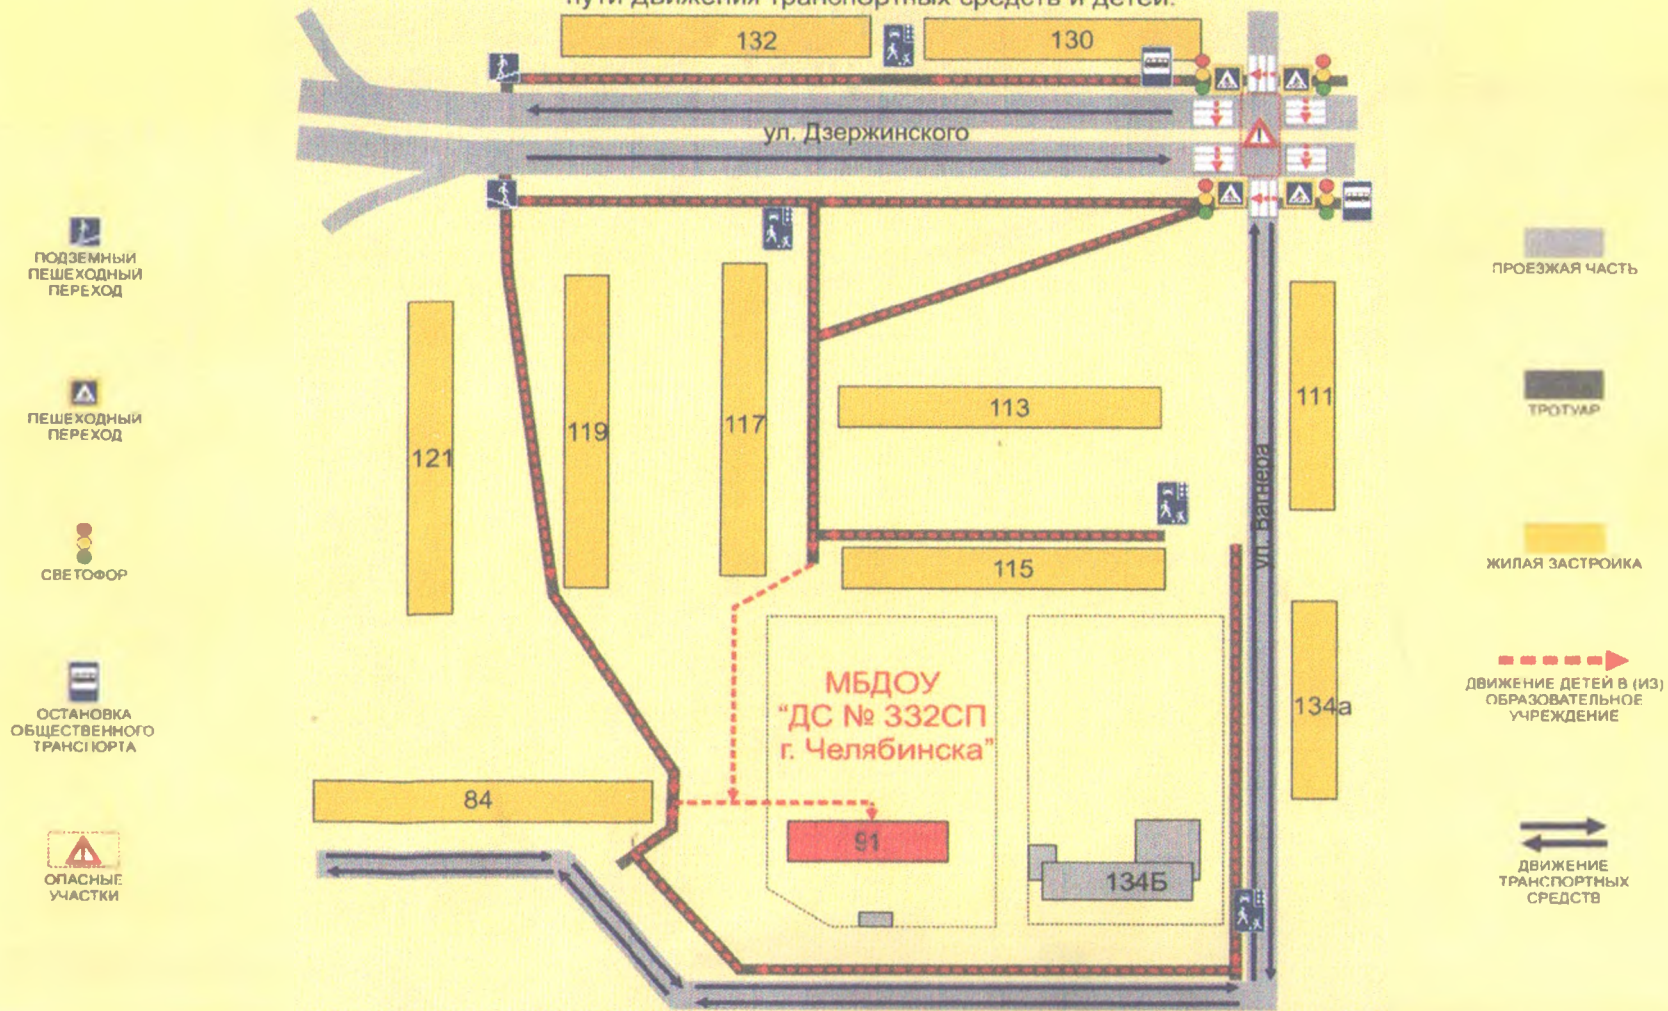

На схеме обозначено:

- здание МБДОУ ДС №332 СП с указанием территории принадлежащей непосредственно ОУ. Территория МБДОУ ограждена металлическим забором. Имеются грузовые ворота для въезда грузового транспорта и калитка для движения детей и родителей;
- автомобильные дороги и тротуары ограничены автомобильной дорогой «Меридиан», ул.Гончаренко, ул.Барбюса, ул.Вагнера, ул.Дзержинского;
- уличные наземные регулируемые и нерегулируемые переходы на подходах к ДОУ: регулируемый перекрёсток ул.Вагнера и ул. Дзержинского, ул.Барбюса и ул.Дзержинского, ул.Гончаренко и ул.Автодорога Меридиан; два нерегулируемых перехода по ул.Барбюса, ул.Автодорога Меридиан; подземный переход на ул.Дзержинского;
- направление безопасного маршрута движения детей и родителей;
- расположение остановок маршрутных транспортных средств и безопасные маршруты движение детей;
- парковочные места и автостоянки транспортных средств в близи МБДОУ отсутствуют.

ПЛАН-СХЕМА

района расположения МБДОУ "ДС № 332СП г. Челябинска",
пути движения транспортных средств и детей.

Схема организации дорожного движения в непосредственной близости от образовательного учреждения с размещением соответствующих технических средств, маршруты движения детей и расположение парковочных мест