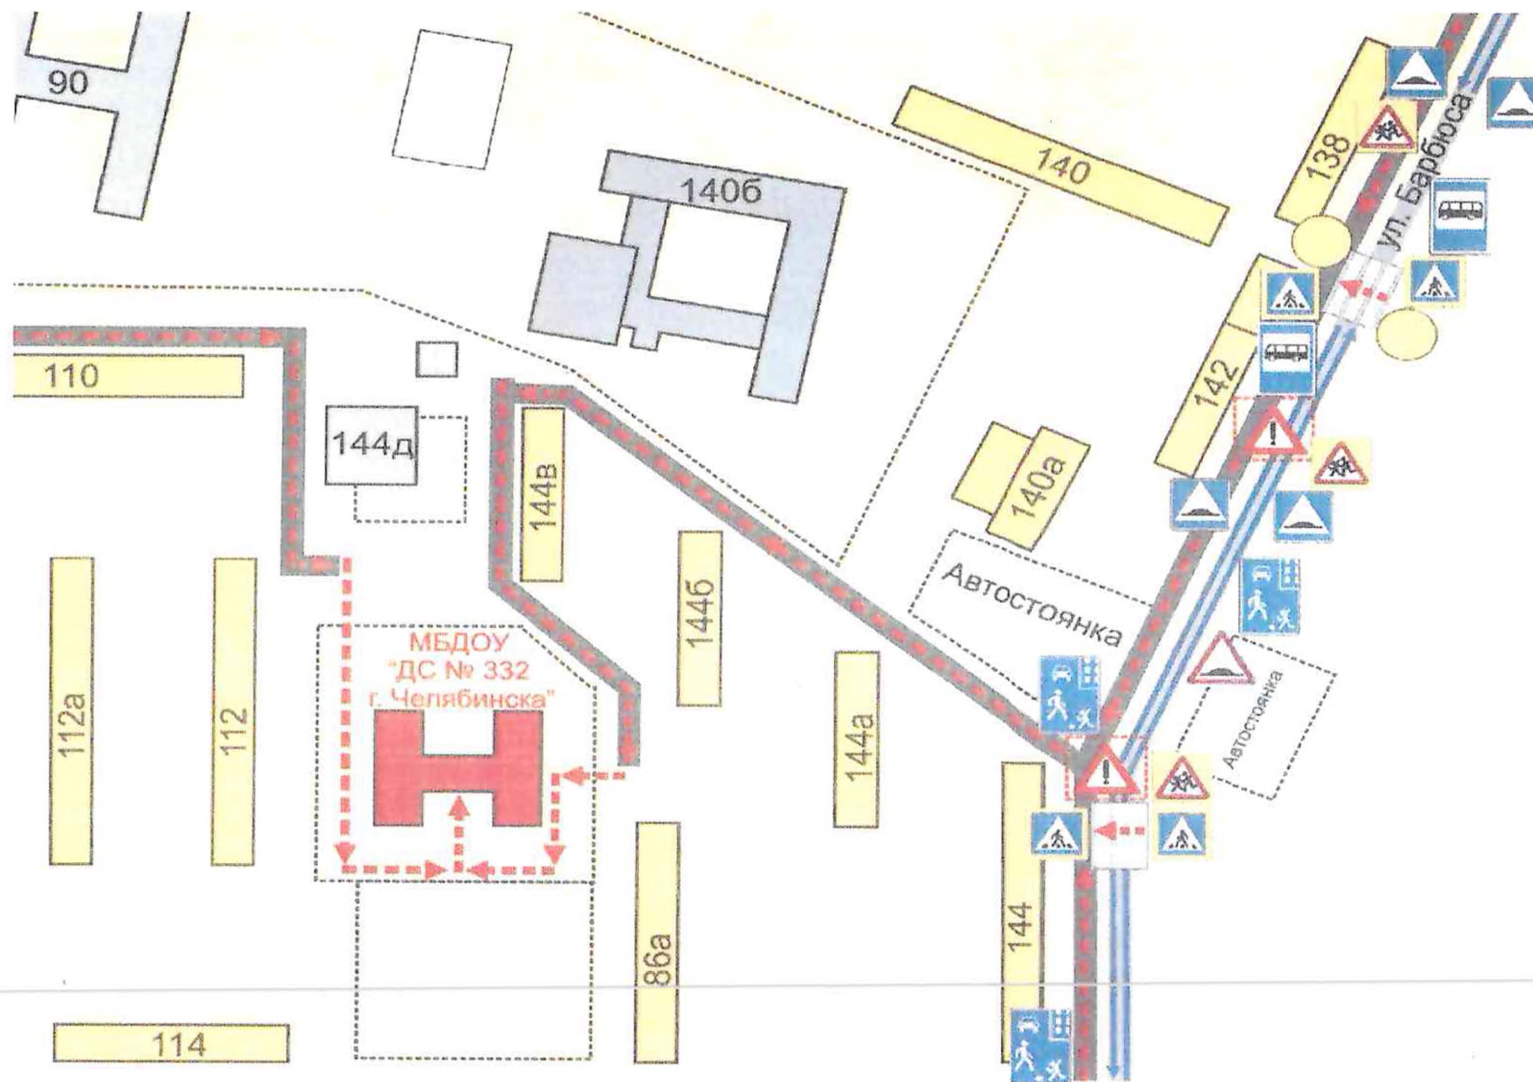

Схема организации дорожного движения в непосредственной близости от образовательного учреждения с размещением соответствующих технических средств, маршруты движения детей и расположение парковочных мест